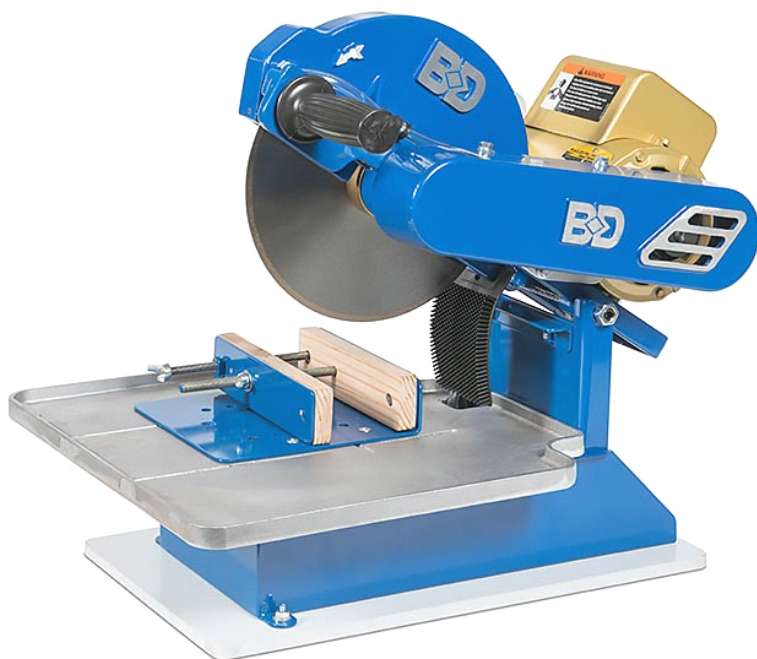

湿式卓上切断機

チョップソー BD-250

鉨石、貴石、ガラス等の湿式切断に適しています。

治具を替えればガラスパイプ、セラミックパイプ切断も可能です。

- 本体寸法: 533x445x483mm 32kg
- モーター: 単相 100V 0.5馬力 1380/1725min-1(50Hz/60Hz)
- ダイヤモンド刃: ϕ 250mmリムロック式 粒度#100付き 軸径15.88mm
- 最大切断厚 80mm (上下用スプリング付き)
- 付属バイス: 最大オープニング幅110mm
- テーブル下の貯水タンクから小型ポンプによる冷却水循環注水式
- 米国BARRANCA DIAMOND社製