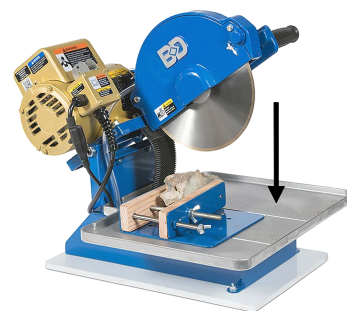

湿式卓上切断機

チョップソー BD-250

鉨石、貴石、ガラス等の湿式切断に適しています。

治具を替えればガラスパイプ、セラミックパイプ切断も可能です。

- 本体寸法: 533x445x483mm 32kg
- モーター: 単相 100V 0.5馬力 1380/1725min-1(50Hz/60Hz)
- ダイヤモンド刃: ϕ 250mmリムロック式 粒度#100付き 軸径15.88mm
- 最大切断厚 80mm (上下用スプリング付き)
- 付属バイス: 最大オープニング幅110mm
- テーブル下の貯水タンクから小型ポンプによる冷却水循環注水式
- 米国BARRANCA DIAMOND社製