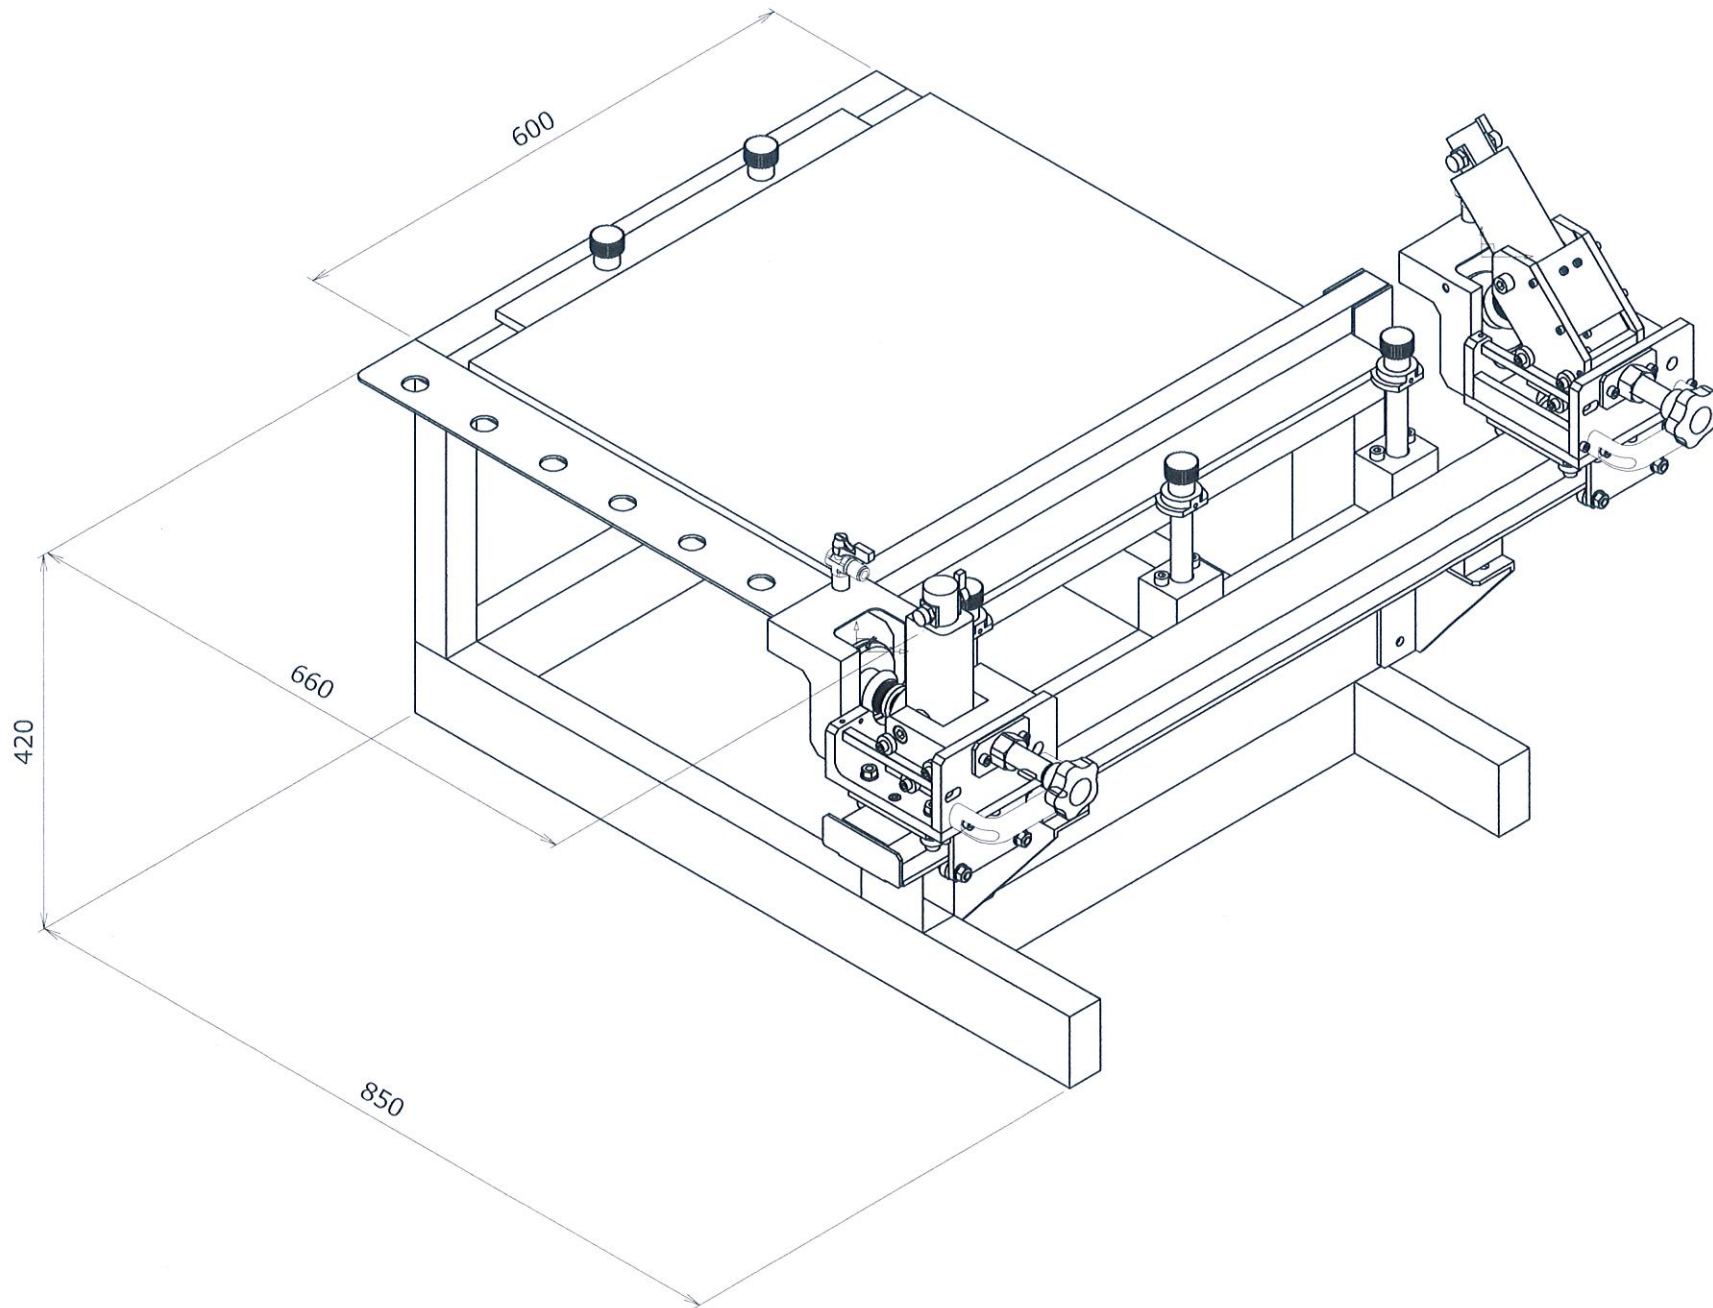

SG-60Fエアー

600×600 2ヘッド仕様構想図

SG-60Fエア—
600×600 角度換え仕様 構想図