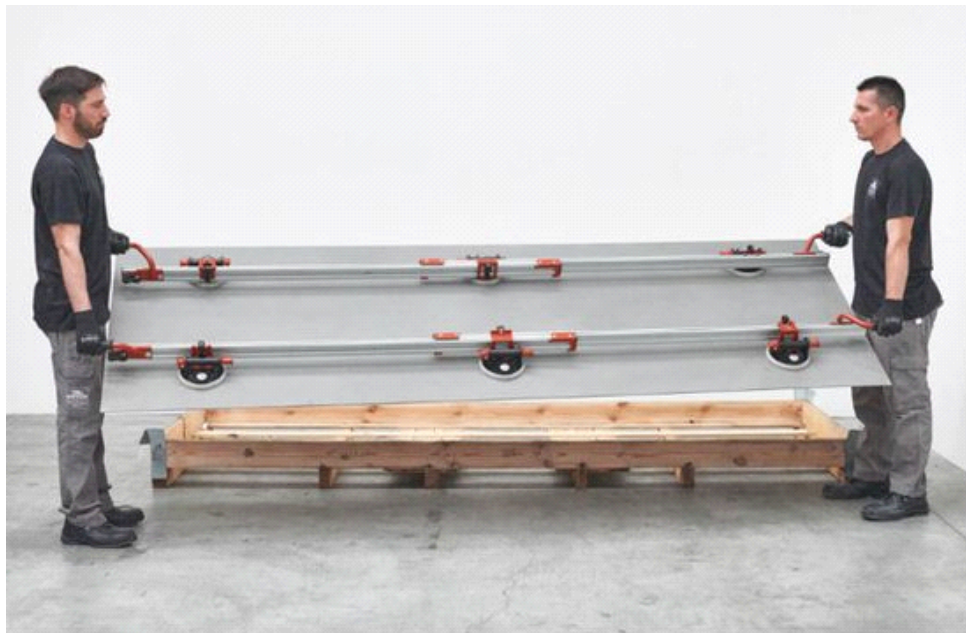

大型タイル（鏡面石面両用）・ガラス運搬用吸着システム

EZ-MOVE イージームーブ

セット内容：

アルミ合金製ロングフレームバー x 2本

ポンプ式強力吸着盤 ゲージ付きφ175mm x 6台（±1.25°の角度調整機能付き）

★総重量： 16.5kg

★吸着可能サイズ： 最大長さ 3200mm、最小長さ 1000mm（ロングフレーム伸縮調整）

★吸着最小幅： ロングフレーム1本のみ使用で、最小幅 190mm吸着可能です