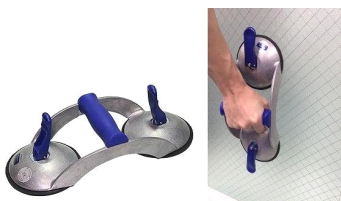

アルミ製ダブル 型板用
最大荷重: 30kg (独)
吸盤直径: $\phi 120\text{mm} \times 2$ 個