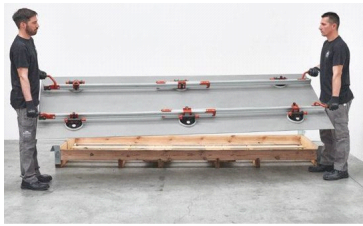

外国製強力吸着盤

Various Suction Cups from MEIHAN

イージームーブ
 最大荷重: 180kg (伊)
 吸盤直径: $\phi 175\text{mm} \times 6$ 台
 フレーム伸縮 1~3.2m

ワンタッチAL 型板用
 最大荷重: 15kg (独)
 吸盤径: $\phi 120\text{mm}$

パワーグリップ 8インチ
 MT (平板用) (米)
 安全荷重 57kg 最大荷重 228kg
 吸盤径: $\phi 204\text{mm}$

新発売

パワーグリップ 8インチ
 P-K (型板用) (米)
 安全荷重 34kg 最大荷重 136kg
 吸盤径: $\phi 204\text{mm}$

パワーグリップ 9インチ
 MT (平板用) (米)
 安全荷重 68kg 最大荷重 272kg
 吸盤径: $\phi 230\text{mm}$

パワーグリップ 10インチ
 MT (曲げガラス, 平板用) (米)
 安全荷重 79kg 最大荷重 316kg
 吸盤径: $\phi 254\text{mm}$