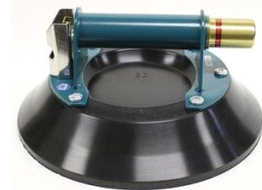

外国製強力吸着盤

Various Suction Cups from MEIHAN

イージームーブ
 最大荷重: 180kg (伊)
 吸盤直径: $\phi 175\text{mm} \times 6$ 台
 フレーム伸縮 1~3.2m

ワンタッチAL 型板用
 最大荷重: 15kg (独)
 吸盤径: $\phi 120\text{mm}$

パワーグリップ 8インチ
 MT (平板用) (米)
 安全荷重 57kg 最大荷重 228kg
 吸盤径: $\phi 204\text{mm}$

新発売

パワーグリップ 8インチ
 P-K (型板用) (米)
 安全荷重 34kg 最大荷重 136kg
 吸盤径: $\phi 204\text{mm}$

パワーグリップ 9インチ
 MT (平板用) (米)
 安全荷重 68kg 最大荷重 272kg
 吸盤径: $\phi 230\text{mm}$

パワーグリップ 10インチ
 MT (曲げガラス, 平板用) (米)
 安全荷重 79kg 最大荷重 316kg
 吸盤径: $\phi 254\text{mm}$