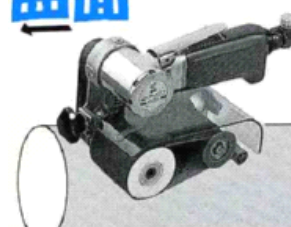

湿式ローラーポリッシャー

RWB-W型

湿式専用

凹面

平面

曲面

凸面

- 適応被研磨材： 御影石、大理石、タイル等
- 本体サイズ： 100x115x170mm ●重量： 1.1kg
- ベルト速度： 800m/min
- ダイヤモンドベルトサイズ： 60x260mm
- コンプレッサー容量： エアの供給には 2.2kw 以上のコンプレッサーが必要となります
- 別売りダイヤモンドベルト粒度： #80, #200, #400, #800, #1200, #2000, #3000
- 水接続： 一般の水道ホースに接続可能なジョイント (接続金具) が付いております。