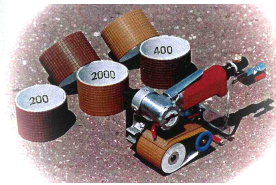

湿式ローラーポリッシャー

RWB-W型

湿式専用

凹面

平面

曲面

凸面

- 適応被研磨材： 御影石、大理石、タイル等
- 本体サイズ： 100x115x170mm ●重量： 1.1kg
- ベルト速度： 800m/min
- ダイヤモンドベルトサイズ： 60x260mm
- コンプレッサー容量： エアの供給には 2.2kw 以上のコンプレッサーが必要となります
- 別売りダイヤモンドベルト粒度： #80, #200, #400, #800, #1200, #2000, #3000
- 水接続： 一般の水道ホースに接続可能なジョイント (接続金具) が付いております。