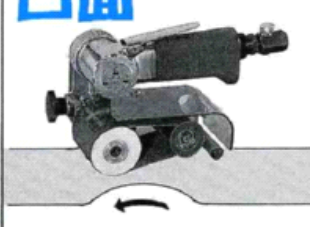

湿式ローラーポリッシャー

RWB-W型

湿式専用

凹面

平面

曲面

凸面

- 適応被研磨材： 御影石、大理石、タイル等
- 本体サイズ： 100x115x170mm ●重量： 1.1kg
- ベルト速度： 800m/min
- ダイヤモンドベルトサイズ： 60x260mm
- コンプレッサー容量： エアの供給には 2.2kw 以上のコンプレッサーが必要となります
- 別売りダイヤモンドベルト粒度： #80, #200, #400, #800, #1200, #2000, #3000
- 水接続： 一般の水道ホースに接続可能なジョイント (接続金具) が付いております。