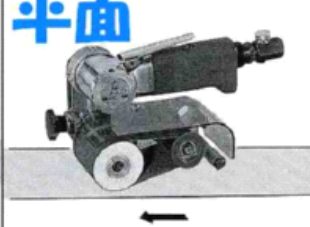

湿式ローラーポリッシャー

RWB-W型

湿式専用

凹面

平面

曲面

凸面

- 適応被研磨材： 御影石、大理石、タイル等
- 本体サイズ： 100x115x170mm ●重量： 1.1kg
- ベルト速度： 800m/min
- ダイヤモンドベルトサイズ： 60x260mm
- コンプレッサー容量： エアの供給には 2.2kw 以上のコンプレッサーが必要となります
- 別売りダイヤモンドベルト粒度： #80, #200, #400, #800, #1200, #2000, #3000
- 水接続： 一般の水道ホースに接続可能なジョイント (接続金具) が付いております。